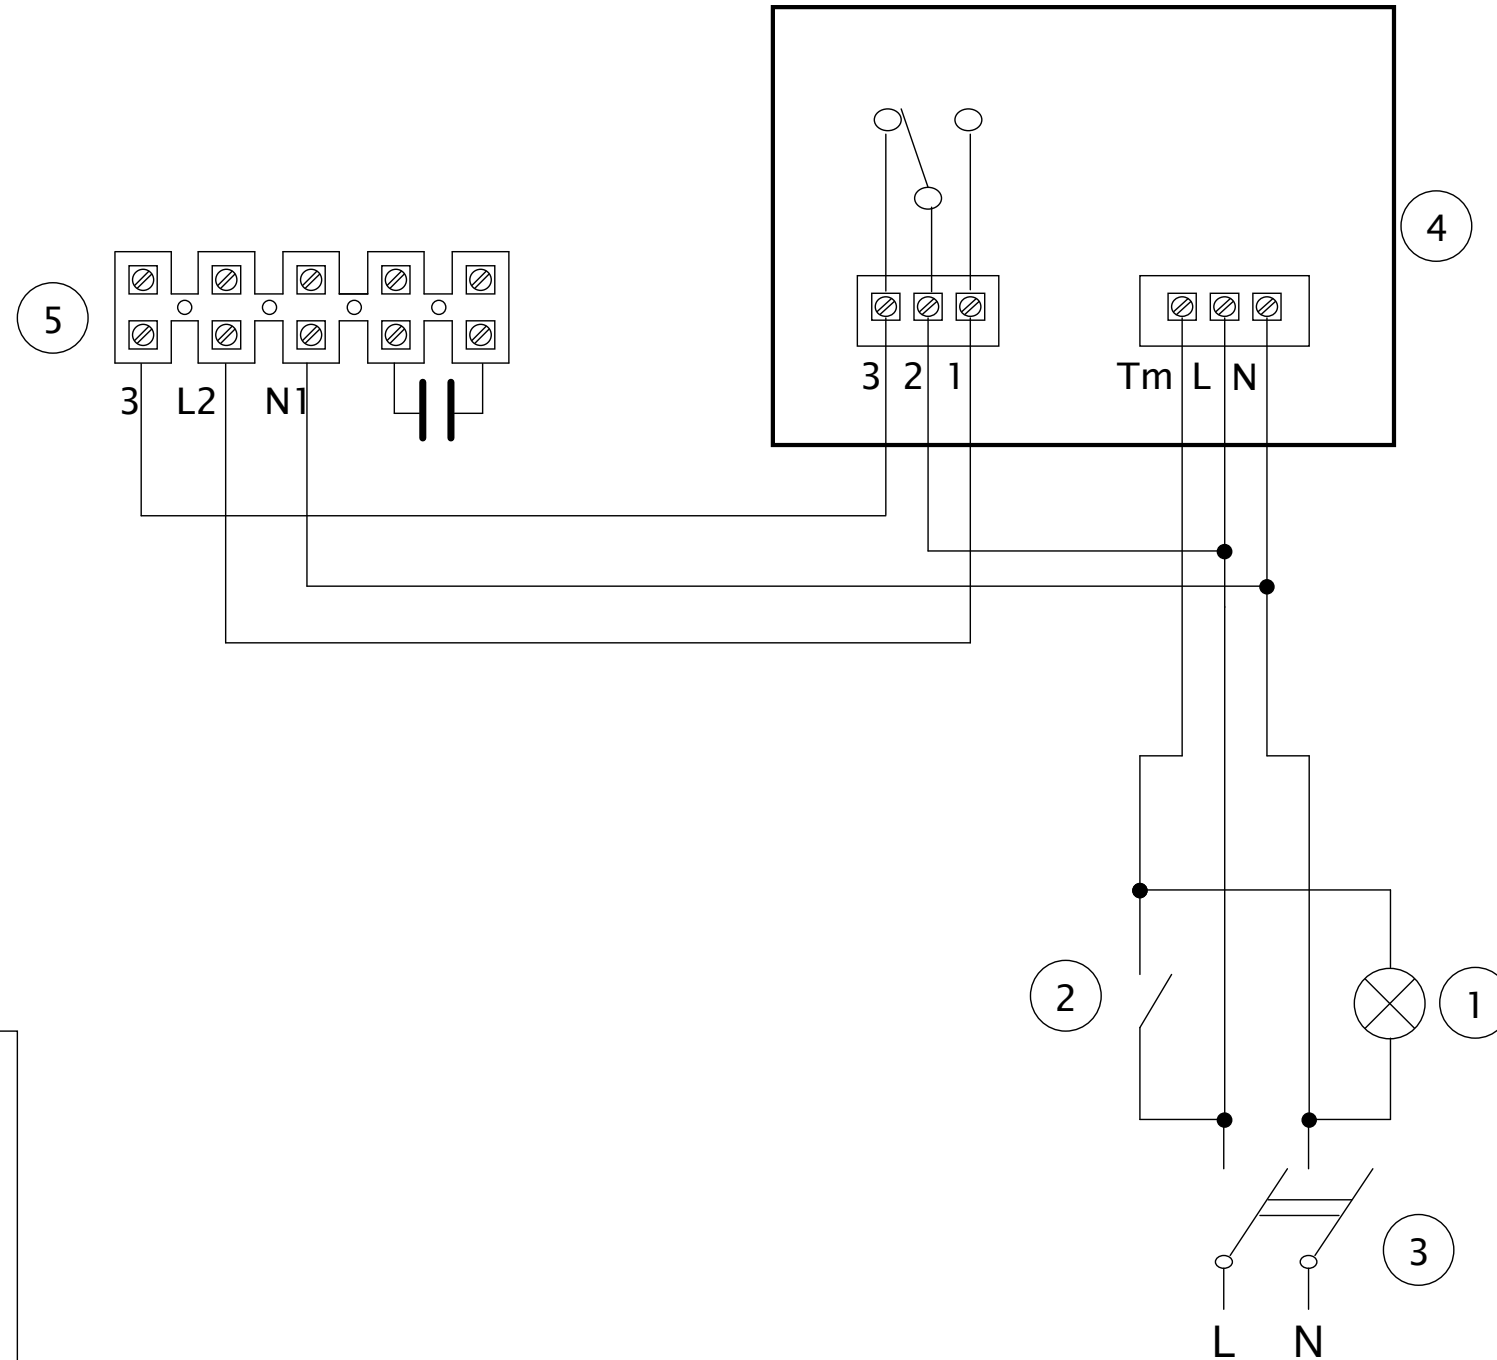

- ① Light
- ② Switch for light, 250V-3A
- ③ Main bipolar switch
- ④ Control box with sensors
- ⑤ LINEO CONNECTOR

	Materiale	Colore	Nome Commerciale
	Trattamento superficiale / Termico	Rugosità generale	Codice fornitore
Data emissione revisione 14/01/2020	Data: 14/01/2020 Disegn: FlaPo/UT Controllo: Visto:	Fornitore	Volume [mm3] Peso [g] Densità [g/mm3]
Ninfeo N. <b>30/2020</b>	Quote senza indicazione di tolleranza secondo norma ISO 22768-1 Grado precisione ISO 2768-M		Scala
Descrizione  <b>Emission</b>	Descrizione  <b>CT - CHCS WIRING TO LINEO</b>		
Codice Grezzo	Disegno N. <b>E960570A</b>	1/2	
	Codice Finito <b>9.993.000.570</b>		

- ① Light
- ② Switch for light, 250V-3A
- ③ Main bipolar switch
- ④ Control box with sensors
- ⑤ LINEO CONNECTOR

MAIN (230V AC)

	Materiale	Colore	Nome Commerciale
	Trattamento superficiale / Termico	Rugosità generale	Codice fornitore
Data emissione revisione 14/01/2020	Data: 14/01/2020 Disegn: FlaPo/UT Controllo: Visto:	Fornitore	Volume [mm3] Peso [g] Densità [g/mm3]
Ninfeo N. 30/2020	Quote senza indicazione di tolleranza secondo norma ISO 22768-1		Scala
Descrizione	Descrizione		
<b>Emission</b>	<b>CT - CHCS WIRING TO LINEO</b>		
Codice Grezzo	Disegno N. <b>E960570A</b>	2/2	
	Codice Finito <b>9.993.000.570</b>		