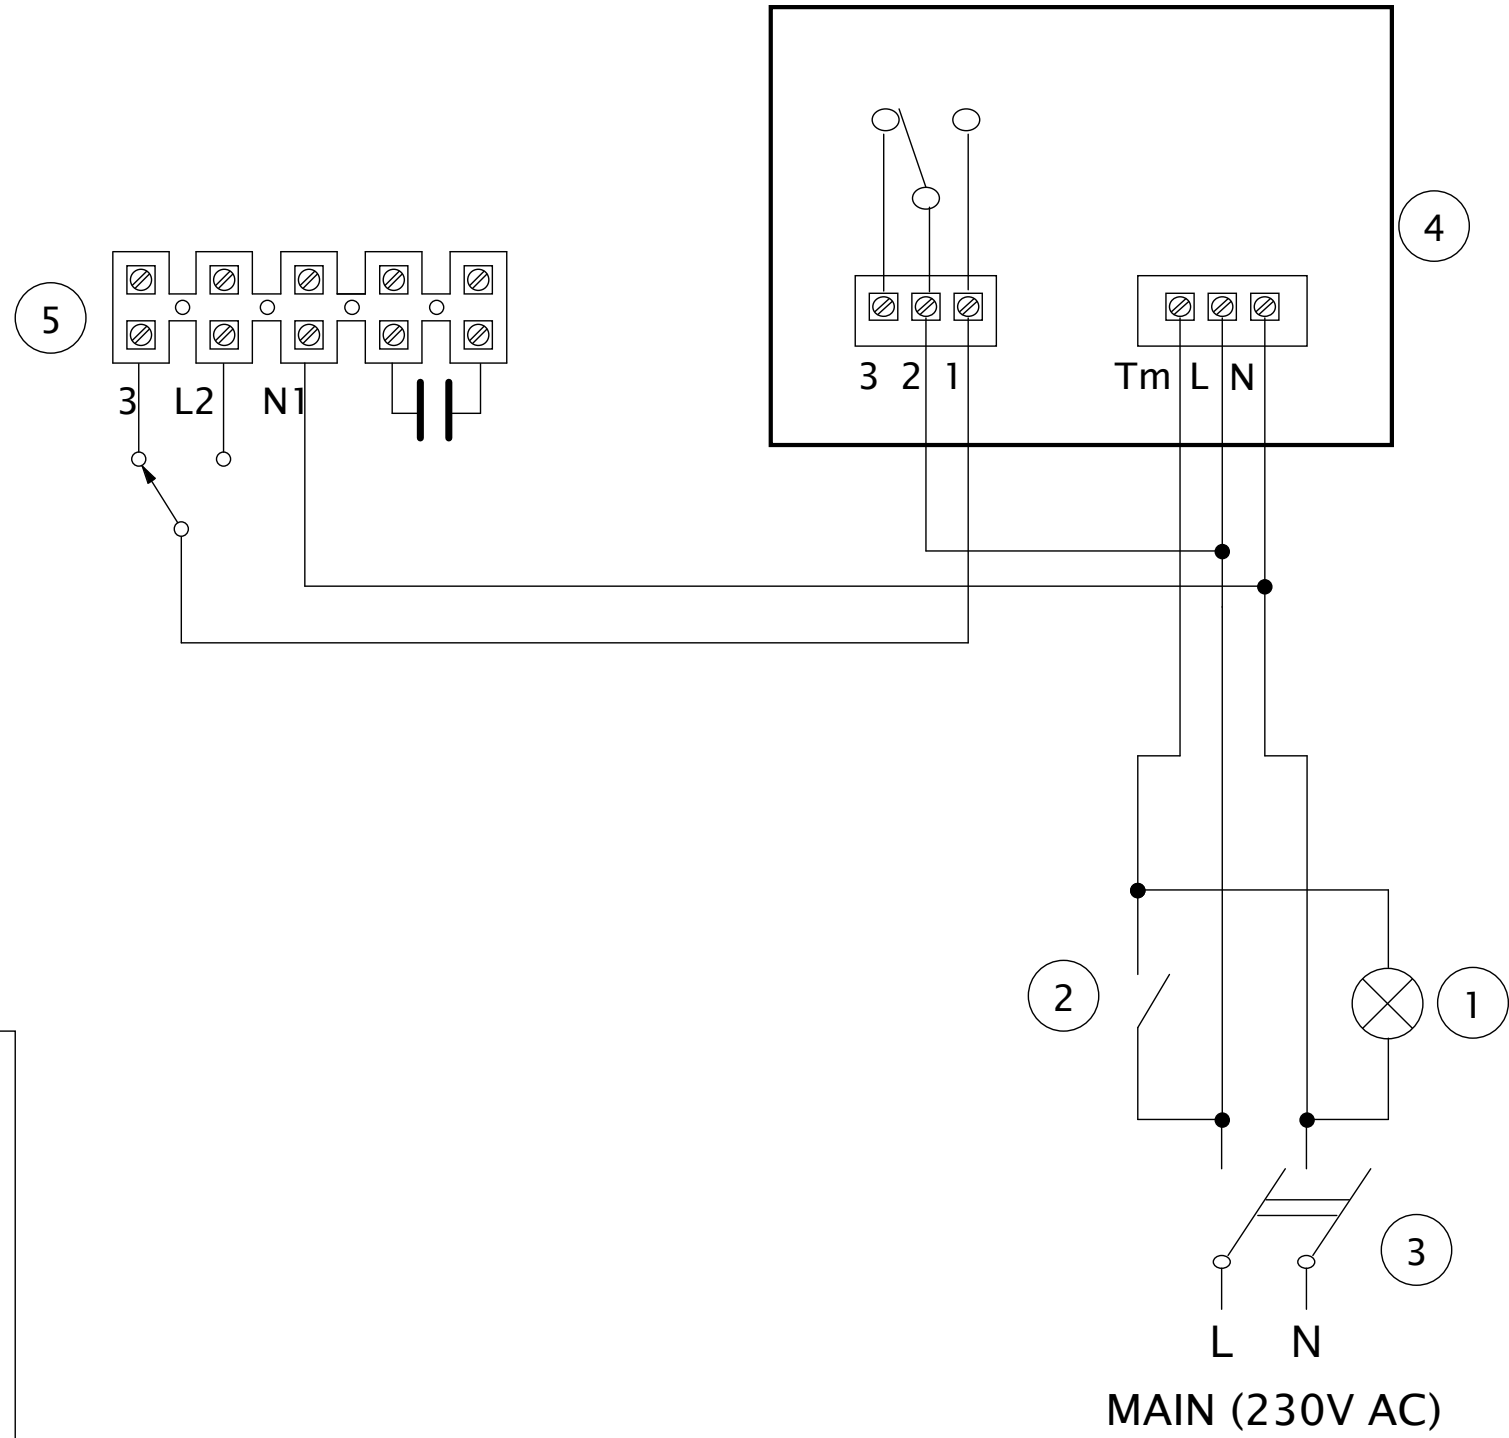

- ① Light
- ② Switch for light, 250V-3A
- ③ Main bipolar switch
- ④ Control box with sensors
- ⑤ LINEO CONNECTOR

	Materiale	Colore	Nome Commerciale
	Trattamento superficiale / Termico	Rugosità generale	Codice fornitore
Data emissione revisione 14/01/2020	Data: 14/01/2020 Disegn: FlaPo/UT Controllo: Visto:	Fornitore	Volume [mm3] Peso [g] Densità [g/mm3]
Ninfeo N. <b>30/2020</b>	Quote senza indicazione di tolleranza secondo norma ISO 22768-1 Grado precisione ISO 2768-M		Scala
Descrizione  <b>Emission</b>	Descrizione  <b>CT - CHCS WIRING TO LINEO</b>		
Codice Grezzo	Disegno N. <b>E960570A</b>	1/2	
	Codice Finito <b>9.993.000.570</b>		

- ① Light
- ② Switch for light, 250V-3A
- ③ Main bipolar switch
- ④ Control box with sensors
- ⑤ LINEO CONNECTOR

MAIN (230V AC)

	Materiale	Colore	Nome Commerciale
	Trattamento superficiale / Termico	Rugosità generale	Codice fornitore
Data emissione revisione 14/01/2020	Data: 14/01/2020 Disegn: FlaPo/UT Controllo: Visto:	Fornitore	Volume [mm3] Peso [g] Densità [g/mm3]
Ninfeo N. 30/2020	Quote senza indicazione di tolleranza secondo norma ISO 22768-1		Scala
Descrizione	Descrizione		
<b>Emission</b>	<b>CT - CHCS WIRING TO LINEO</b>		
Codice Grezzo	Disegno N. <b>E960570A</b>	2/2	
	Codice Finito <b>9.993.000.570</b>		